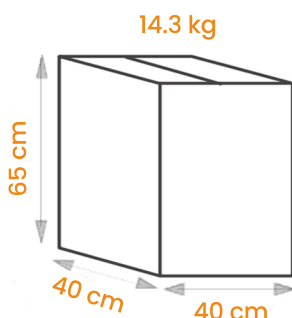

SPÉCIFICATIONS

Référence :	540-18CLGRAFF
Contenance utile :	180 ml
Contenance ras bord :	200 ml
Contenance oz :	7 oz
Hauteur :	90 mm
Diamètre supérieur :	70 mm
Diamètre inférieur :	45 mm
Poids :	4.42 g
Couleur :	Blanc et noir
Matière :	Carton (185 g/m²)
Matière première :	PEFC + PE (~8%)
Origine :	Europe

UTILISATION

Compatible vending :	Oui
Compatible Fontaine :	Oui
Micro-ondable :	Oui
Température maxi :	+90°

LOGISTIQUE

Ramette :
100 gobelets

Carton :
30 ramettes
3000 gobelets

Palette europe :
6 cartons par rang
3 rang par palette
54000 gobelets