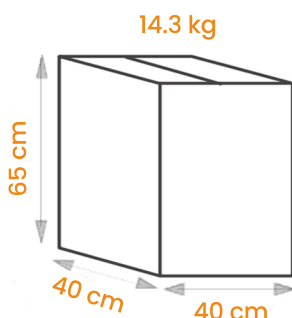

SPÉCIFICATIONS

Référence :	270-18CLGRAFF
Contenance utile :	180 ml
Contenance ras bord :	200 ml
Contenance oz :	7 oz
Hauteur :	90 mm
Diamètre supérieur :	70 mm
Diamètre inférieur :	45 mm
Poids :	4.42 g
Couleur :	Blanc et noir
Matière :	Carton (185 g/m ²)
Matière première :	PEFC + PE (~8%)
Origine :	Europe

UTILISATION

Compatible vending :	Oui
Compatible Fontaine :	Oui
Micro-ondable :	Oui
Température maxi :	+90°

LOGISTIQUE

Ramette :
100 gobelets

Carton :
30 ramettes
3000 gobelets

Palette europe :
6 cartons par rang
3 rang par palette
54000 gobelets