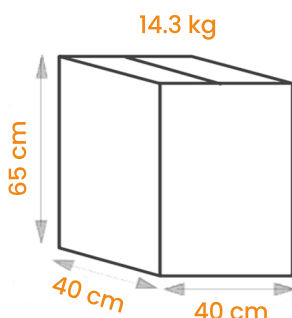

SPÉCIFICATIONS

Référence :	18CLGRAFF
Contenance utile :	180 ml
Contenance ras bord :	200 ml
Contenance oz :	7 oz
Hauteur :	90 mm
Diamètre supérieur :	70 mm
Diamètre inférieur :	45 mm
Poids :	4.42 g
Couleur :	Blanc et noir
Matière :	Carton (185 g/m ²)
Matière première :	PEFC + PE (~8%)
Origine :	Europe

UTILISATION

Compatible vending :	Oui
Compatible Fontaine :	Oui
Micro-ondable :	Oui
Température maxi :	+90°

LOGISTIQUE

Ramette :
100 gobelets

Carton :
30 ramettes
3000 gobelets

Palette europe :
6 cartons par rang
3 rang par palette
54000 gobelets