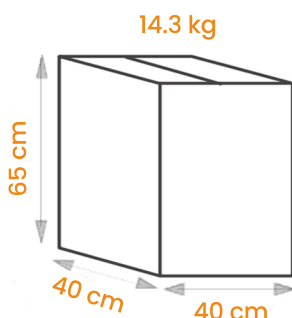

## SPÉCIFICATIONS

Référence :	180-18CLGRAFF
Contenance utile :	180 ml
Contenance ras bord :	200 ml
Contenance oz :	7 oz
Hauteur :	90 mm
Diamètre supérieur :	70 mm
Diamètre inférieur :	45 mm
Poids :	4.42 g
Couleur :	Blanc et noir
Matière :	Carton (185 g/m <sup>2</sup> )
Matière première :	PEFC + PE (~8%)
Origine :	Europe

## LOGISTIQUE

**Ramette :**  
100 gobelets

**Carton :**  
30 ramettes  
3000 gobelets

**Palette europe :**  
6 cartons par rang  
3 rang par palette  
54000 gobelets