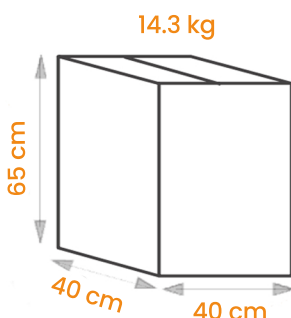

## SPÉCIFICATIONS

Référence :	120-18CLGRAFF
Contenance utile :	180 ml
Contenance ras bord :	200 ml
Contenance oz :	7 oz
Hauteur :	90 mm
Diamètre supérieur :	70 mm
Diamètre inférieur :	45 mm
Poids :	4.42 g
Couleur :	Blanc et noir
Matière :	Carton (185 g/m <sup>2</sup> )
Matière première :	PEFC + PE (~8%)
Origine :	Europe

## LOGISTIQUE

**Ramette :**  
100 gobelets

**Carton :**  
30 ramettes  
3000 gobelets

**Palette europe :**  
6 cartons par rang  
3 rang par palette  
54000 gobelets