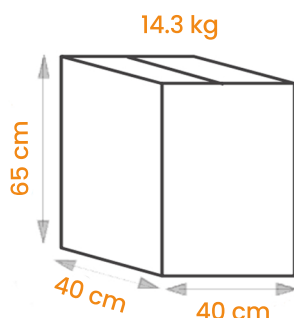

## SPÉCIFICATIONS

Référence :	<b>060-18CLGRAFF</b>
Contenance utile :	<b>180 ml</b>
Contenance ras bord :	<b>200 ml</b>
Contenance oz :	<b>7 oz</b>
Hauteur :	<b>90 mm</b>
Diamètre supérieur :	<b>70 mm</b>
Diamètre inférieur :	<b>45 mm</b>
Poids :	<b>4.42 g</b>
Couleur :	<b>Blanc et noir</b>
Matière :	<b>Carton (185 g/m<sup>2</sup>)</b>
Matière première :	<b>PEFC + PE (~8%)</b>
Origine :	<b>Europe</b>

## LOGISTIQUE

**Ramette :**  
**100 gobelets**

**Carton :**  
**30 ramettes**  
**3000 gobelets**

**Palette europe :**  
**6 cartons par rang**  
**3 rang par palette**  
**54000 gobelets**