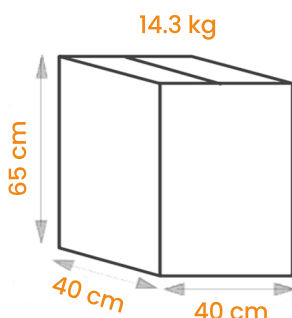

**SPÉCIFICATIONS**

Référence :	<b>030-18CLGRAFF</b>
Contenance utile :	<b>180 ml</b>
Contenance ras bord :	<b>200 ml</b>
Contenance oz :	<b>7 oz</b>
Hauteur :	<b>90 mm</b>
Diamètre supérieur :	<b>70 mm</b>
Diamètre inférieur :	<b>45 mm</b>
Poids :	<b>4.42 g</b>
Couleur :	<b>Blanc et noir</b>
Matière :	<b>Carton (185 g/m<sup>2</sup>)</b>
Matière première :	<b>PEFC + PE (~8%)</b>
Origine :	<b>Europe</b>

**UTILISATION**

Compatible vending :	<b>Oui</b>
Compatible Fontaine :	<b>Oui</b>
Micro-ondable :	<b>Oui</b>
Température maxi :	<b>+90°</b>

**LOGISTIQUE**

**Ramette :**  
**100 gobelets**

**Carton :**  
**30 ramettes**  
**3000 gobelets**