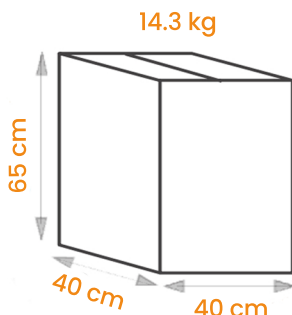

**SPÉCIFICATIONS**

Référence :	<b>030-18CLGRAFF</b>
Contenance utile :	<b>180 ml</b>
Contenance ras bord :	<b>200 ml</b>
Contenance oz :	<b>7 oz</b>
Hauteur :	<b>90 mm</b>
Diamètre supérieur :	<b>70 mm</b>
Diamètre inférieur :	<b>45 mm</b>
Poids :	<b>4.42 g</b>
Couleur :	<b>Blanc et noir</b>
Matière :	<b>Carton (185 g/m<sup>2</sup>)</b>
Matière première :	<b>PEFC + PE (~8%)</b>
Origine :	<b>Europe</b>

**UTILISATION**

Compatible vending :	<b>Oui</b>
Compatible Fontaine :	<b>Oui</b>
Micro-ondable :	<b>Oui</b>
Température maxi :	<b>+90°</b>

**LOGISTIQUE**

**Ramette :**  
**100 gobelets**

**Carton :**  
**30 ramettes**  
**3000 gobelets**